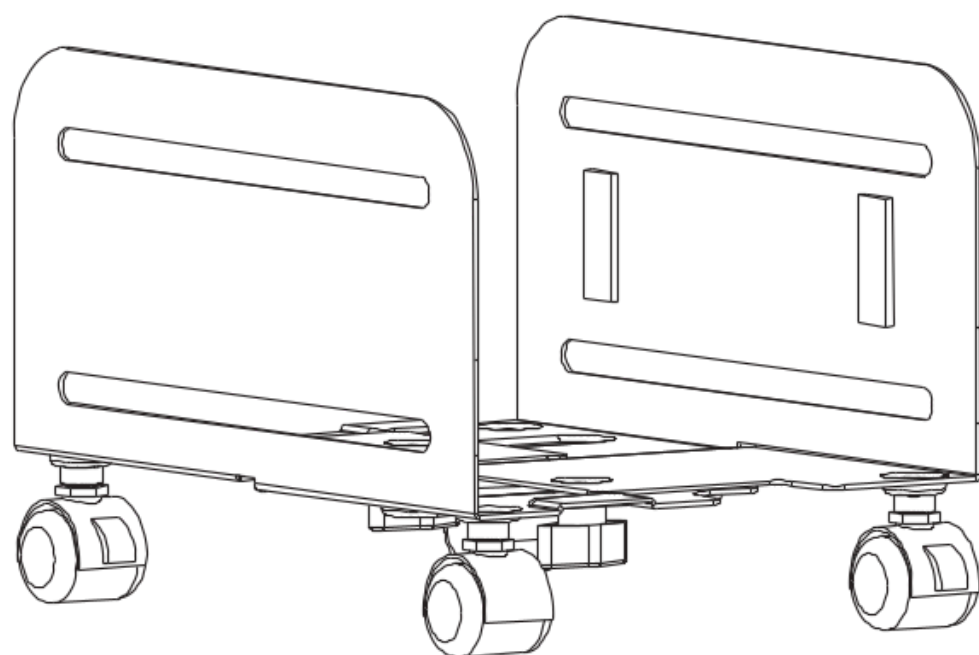

Návod

Stojan pod PC Brateck CPB-4 pojízdný

Před zahájením instalace a montáže si přečtěte celý návod k použití. Máte-li jakékoli dotazy týkající se pokynů, obraťte se na svého dodavatele s žádostí o pomoc.

UPOZORNĚNÍ: Použití s produkty těžšími, než je uvedená jmenovitá hmotnost, může způsobit nestabilitu a možné zranění.

- Pečlivě dodržujte montážní pokyny. Nesprávná instalace může způsobit poškození nebo vážné zranění osob. Je nutné používat ochranné pomůcky a vhodné nástroje. Tento produkt by měli instalovat pouze proškolené osoby.
- Ujistěte se, že nosná plocha bezpečně unese kombinovanou hmotnost zařízení a veškerého připojeného hardwaru a komponentů.
- Podpěry musí být instalovány tak, jak je uvedeno v návodu. Nesprávná instalace může vést k vážným zraněním.
- Použijte dodané montážní šrouby a **NEPŘETÁHNĚTE** je.
- Tento výrobek obsahuje malé předměty, které by v případě spolknutí mohly představovat nebezpečí udušení. Uchovávejte tyto předměty mimo dosah dětí.
- Výrobek je určen k vnitřnímu použití. Používání tohoto výrobku venku může vést k pádu výrobku a zranění osob.

DŮLEŽITÉ: Před instalací se ujistěte, že jste obdrželi všechny součásti podle seznamu.

ÚDRŽBA: V pravidelných intervalech (nejméně každé tři měsíce) kontrolujte, zda je výrobek bezpečný pro použití.

CPB-4